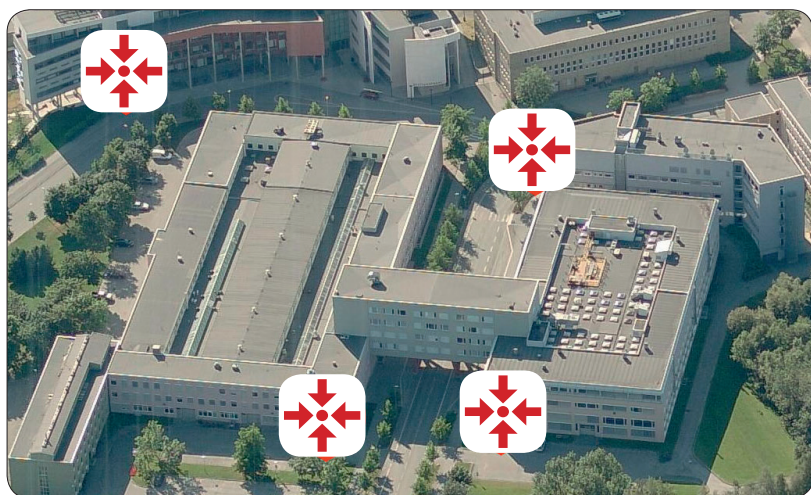

Viktige telefonnummer / Important phone numbers

NTNU vakt / NTNU Security Guards ☎ 918 97 373

Beredskap / Emergency ☎ 800 80 388

Legevakt / Medical Emergency ☎ 116 117

Adresse / Location

Richard Birkelands vei 1, 2, 3

7491 Trondheim

Møteplass / Assembly point

307 Verkstedteknisk, 308 Materialteknisk, 332 Grønnbygget

Revisjonsdato: 19.feb 2018

Branninstruks / Fire regulations

Hvis brann oppstår

- Utløs manuell brannmelder
- Ring brannvesenet på telefon 110

Ved alarm

- Lukk dører og vinduer
- Forlat bygningen
- Gå til møteplass
- Meld fra dersom du vet årsak til utløst alarm

Gjør deg kjent med

- Rømningsveiene
- Nærmeste brannmelder
- Sløkkeutstyrets plassering og virkemåte